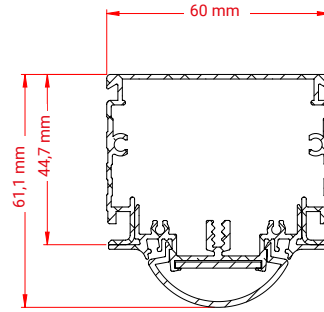

### Technische gegevens

<b>Lengte</b>	1.030 mm
<b>Output flux</b>	3.400 lm
<b>Vermogen</b>	27 W
<b>Voltage</b>	220 - 240 V
<b>Frequentie</b>	50 ÷ 60 Hz
<b>Powerfactor</b>	>0.95
<b>Elektronica</b>	Signify of Osram
<b>Operationele temperatuur</b>	-20 °C tot +35 °C
<b>Gewicht</b>	circa 2,5 kg/m inclusief profiel en accessoires
<b>Toepassing</b>	Lage ruimtes, orderpickstellingen en winkels
<b>Installatiehoogte</b>	2 - 4 m
<b>Kleurtemperatuur</b>	Natural white (± 4.000 K)
<b>Colour Rendering Index (CRI)</b>	>80
<b>Lensoptiek</b>	Diffuse
<b>Materiaal afscherming</b>	PMMA
<b>Materiaal</b>	Brut aluminium
<b>Kleur</b>	Brut aluminium en geanodiseerd
<b>Slagvastheid</b>	IK07
<b>Beschermingsklasse</b>	IP20
<b>Opties</b>	Noodverlichting
<b>Garantie</b>	L85B10 / minimaal 5 jaar garantie / Ta 35° C
<b>Verwachte levensduur</b>	Tot 100.000 branduren mogelijk
<b>BREEAM</b>	Ja

### Maatvoering