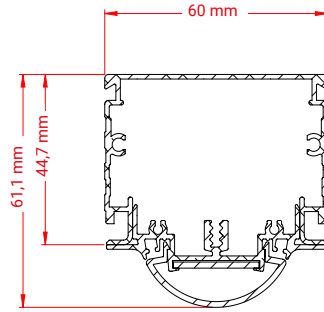

## Información técnica

<b>Longitud</b>	1,000 mm
<b>Flujo lumínico</b>	3.400 lm
<b>Potencia (en Vatio /W)</b>	27 W
<b>Voltaje</b>	220 - 240 V
<b>Frecuencia</b>	50 ÷ 60 Hz
<b>Factor de potencia</b>	> 0,95
<b>Conductores</b>	Signify u Osram
<b>Temperatura</b>	-20 C° hasta 35 C°
<b>Peso</b>	3,3 Kg / metro aprox., incluyendo perfiles y accesorios
<b>Aplicación</b>	Zonas bajas, pasillos de estanterías y comercios
<b>Altura de la línea</b>	2 - 4 m
<b>Color de la luz</b>	Blanco natural (± 4.000 K)
<b>Índice de representación cromática (IRC/CRI)</b>	> 80
<b>Opciones de ópticas</b>	Diffuse
<b>Lente</b>	policarbonato PMMA
<b>Material</b>	Aluminio bruto
<b>Colores</b>	Aluminio bruto, anodizado
<b>Resistencia al impacto</b>	IK10
<b>Código IP</b>	IP20
<b>Opciones</b>	Luz de emergencia integrada
<b>Garantía</b>	L85B10 / por lo menos 5 años de garantía / Ta 35 C°
<b>Vida útil</b>	Hasta 100.000 horas
<b>Normas BREEM</b>	Sí

### Dimensiones

### Diagrama Polar

Código de producto IP20	Longitud (mm)	Potencia (W)	Flujo (lm)	Lumen/W
LBN-D-109	1.030	27	3.400	125

Estos datos técnicos pueden cambiar.