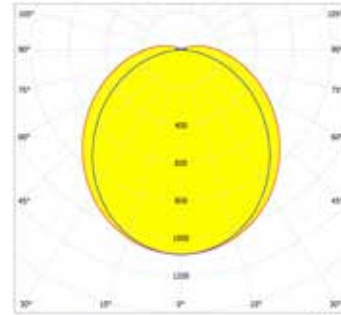

### Dimensiones

### Diagrama Polar

Código de producto IP20	Longitud (mm)	Potencia (W)	Flujo (lm)	Lumen/W
LBN-D-109	1.030	27	3.400	125

Estos datos técnicos pueden cambiar.