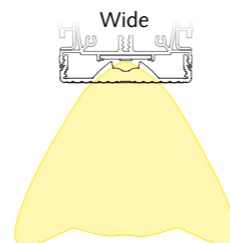

Narrow

Duncan Narrow ger en smalstrålande ljuskägla, vilket gör den perfekt för belysning av gångar mellan lagerhyllor, och på höjder upp till 20 meter.

Wide

Duncan Wide är det rätta valet för höga takhöjder. Inte bara gångarna utan även hyllorna belyses optimalt med den bredstrålande linsen. Tack vare sin mikroprismatiska design ger den bästa möjliga ljusfördelning och bästa tänkbara skydd mot bländning.