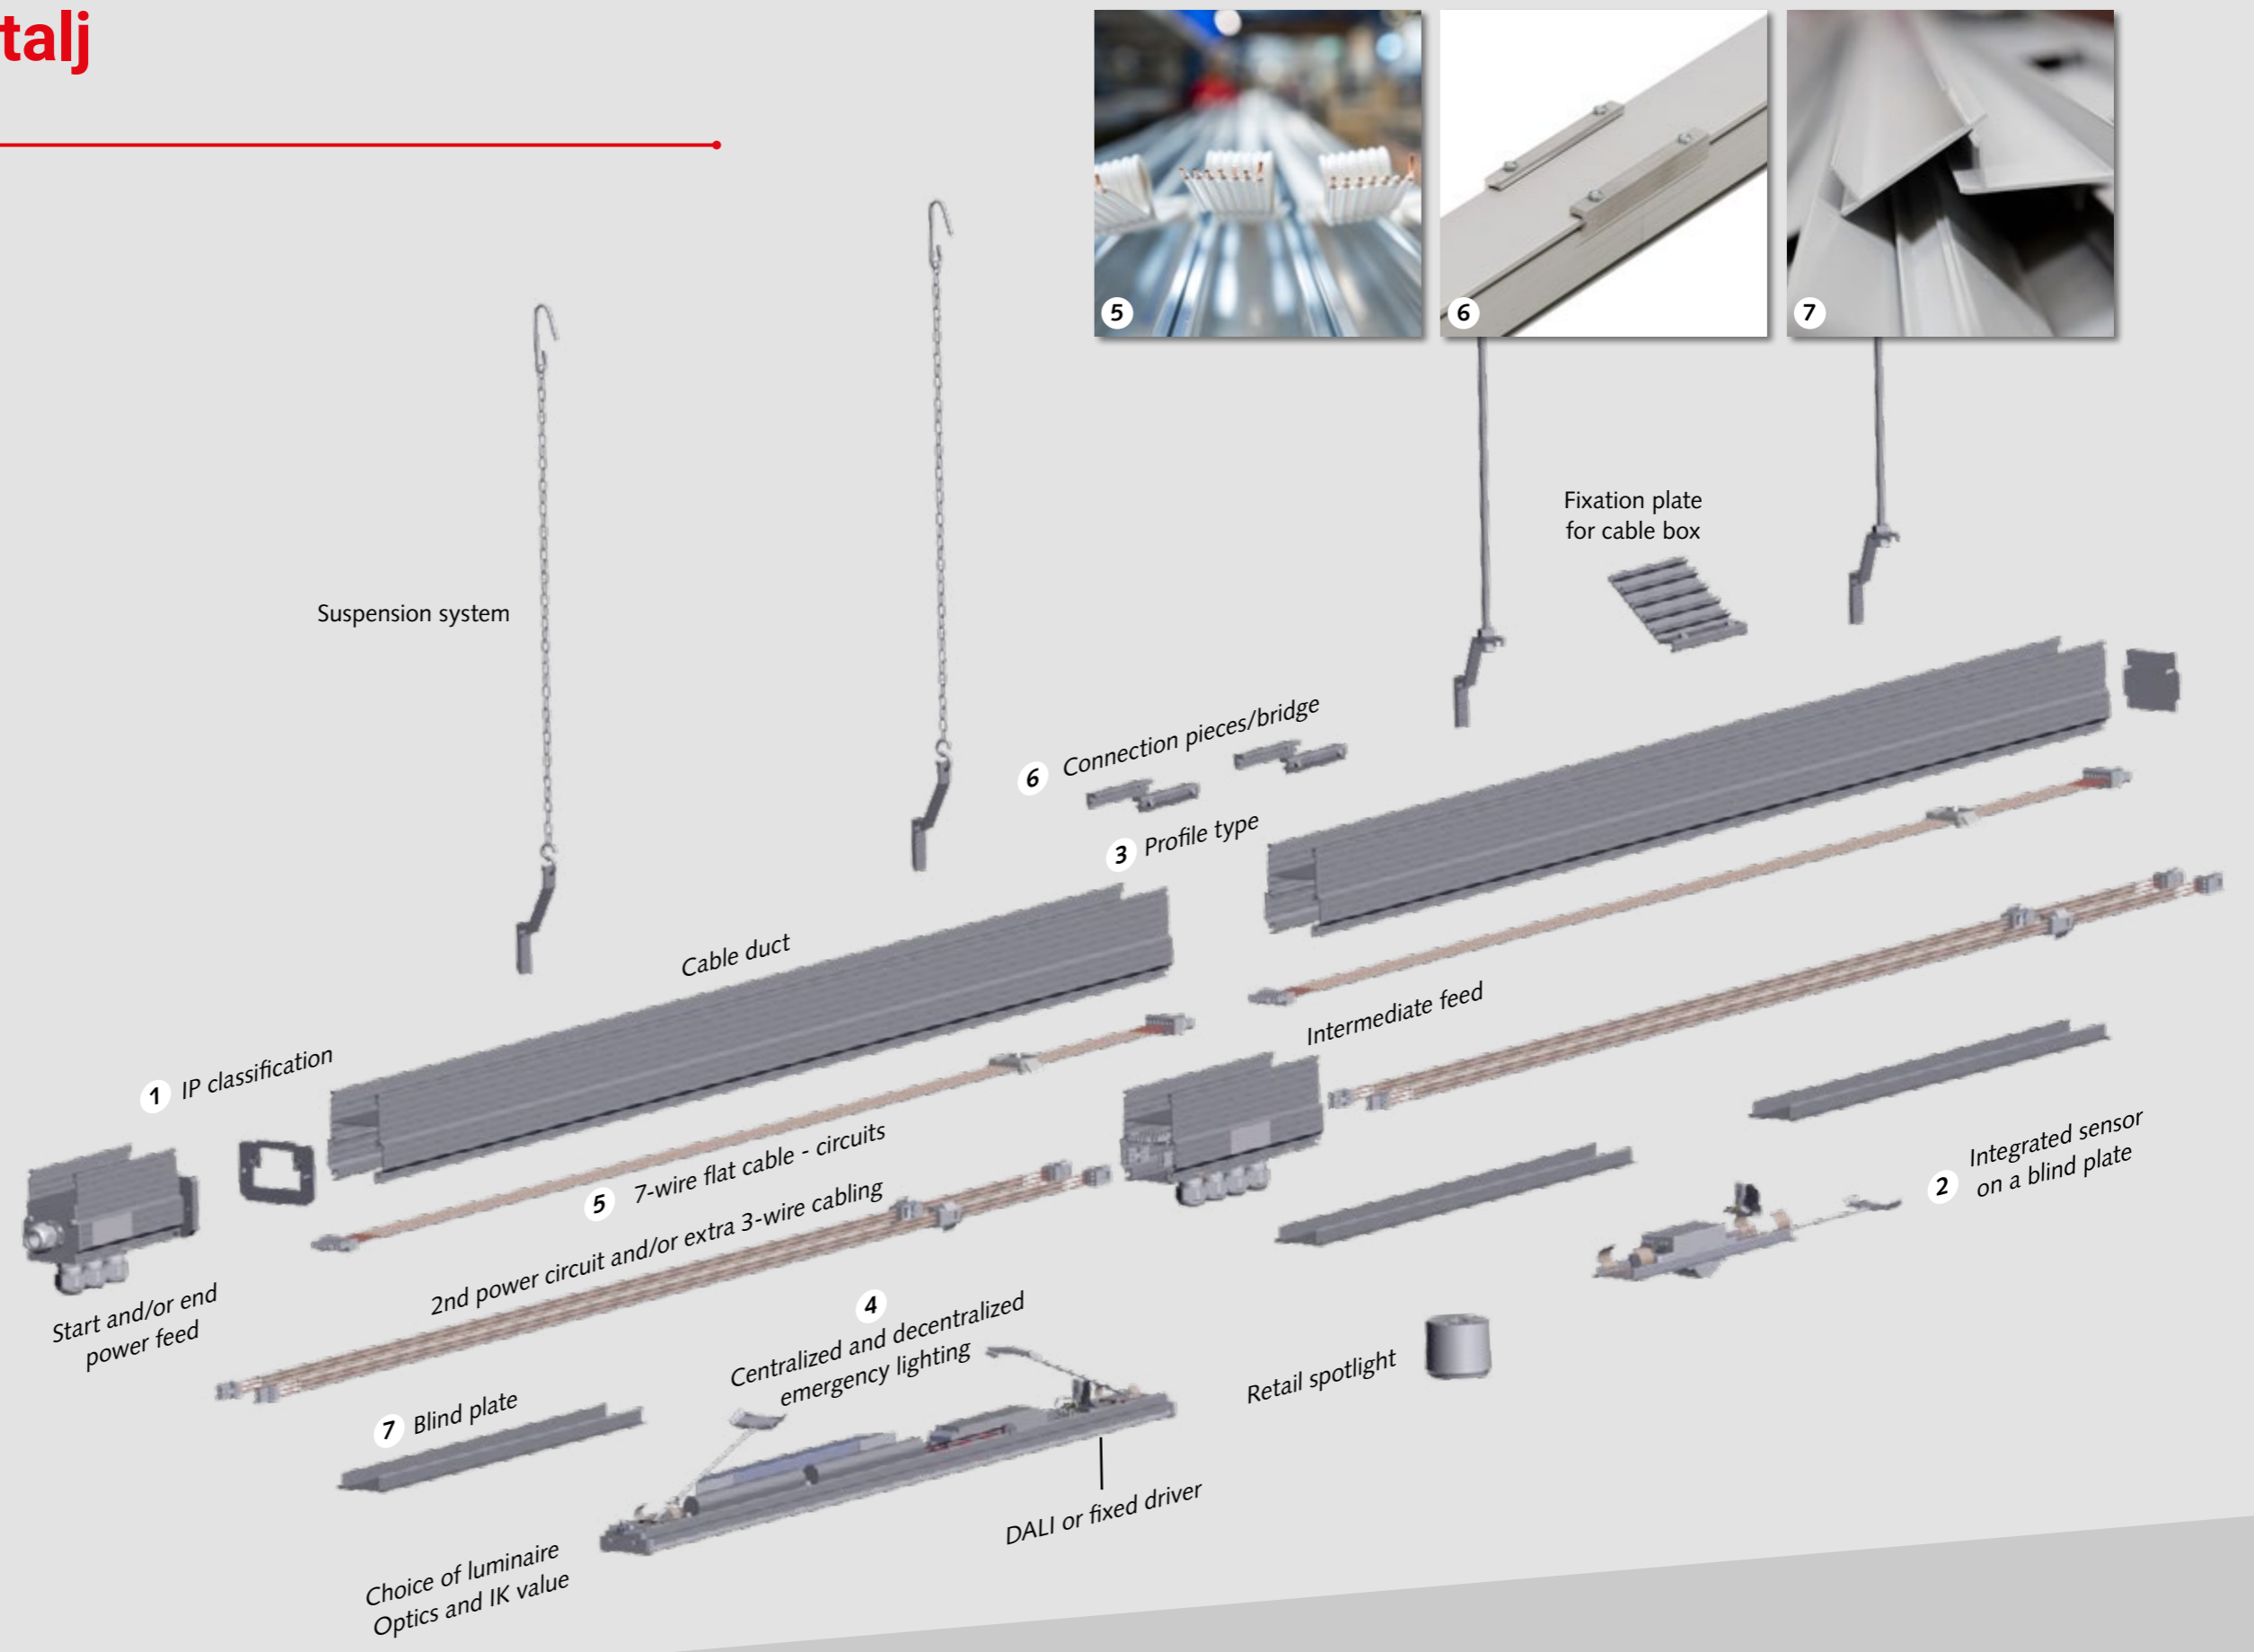

Ljuslinjen i detalj

Veko konfigurerar ljuslinjer för varje projekt och ljuslinjerna utformas beroende på vilka förutsättningar som krävs. Vi skapar en unik och skräddarsydd produkt som är anpassad till ditt projekt. Denna effekt kan uppnås med nya ljuslinjer eller genom att renovera befintliga Veko-ljuslinjer.

Alla våra ljuslinjer ingår i ett profilsystem som har utvecklats individuellt för varje projekt. Nödbelysning, DALI-sensorer och ljusstyrningssystem kan enkelt läggas till. Om du väljer en profil med kabelkanal kan andra kablar enkelt integreras.

"Jag visste att Veko-systemet gick snabbt att installera, men jag insåg inte att det var så här snabbt."

Ljuslinjen i detalj

Duncan linjär LED för detaljhandel, industri och kontor

Den multifunktionella Duncan har utvecklats speciellt för detaljhandel, industri och kontor. Det patenterade belysningsystemet passar perfekt överallt: dess ljusflöde och ljusspridning kan finjusteras efter installationshöjd, inredning och platsens tillämpning. Den mikroprismatiska designen av linsoptiken är helt unik och kräver ingen reflektor för att minska linsens bländning. Detta resulterar i en öppen, transparent design med optimalt ljusutbyte i kombination med maximal komfort. Duncan har utvecklats för att uppfylla EN-standard.

Narrow

Duncan Narrow ger en smalstrålande ljuskägla, vilket gör den perfekt för belysning av gångar mellan lagerhyllor, och på höjder upp till 20 meter.

Wide

Duncan Wide är det rätta valet för höga takhöjder. Inte bara gångarna utan även hyllorna belyses optimalt med den bredstrålande linsen. Tack vare sin mikroprismatiska design ger den bästa möjliga ljusfördelning och bästa tänkbara skydd mot bländning.