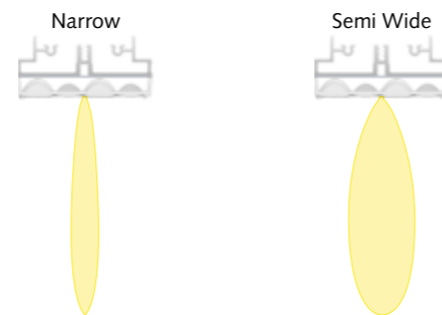

Narrow och Semi Wide

Narrow ger en riktad ljuskägla, perfekt för gångar mellan lagerhyllor och på höjder upp till 20 meter. Semi Wide belyser inte bara de smala gångarna utan även lagerhyllorna.

Wide och X-Wide

De breda linserna belyser inte bara gångarna utan även lagerhyllorna. Valet av lins beror på gångens bredd. Extra bredstrålande lins är särskilt lämplig för låga utrymmen.

Circular och Diffuse

Circular- och Diffuse-linserna är avsedda för användning i öppna utrymmen. För områden som kräver låga bländande nivåer väljer du helt enkelt Diffuse-linsen. För mer allmän belysning och högre effektivitet är Circular-linsen det perfekta valet för ditt projekt.

Narrow och Semi Wide

Narrow ger en riktad ljuskägla, perfekt för gångar mellan lagerhyllor och på höjder upp till 20 meter. Semi Wide belyser inte bara de smala gångarna utan även själva förvaringsställena.