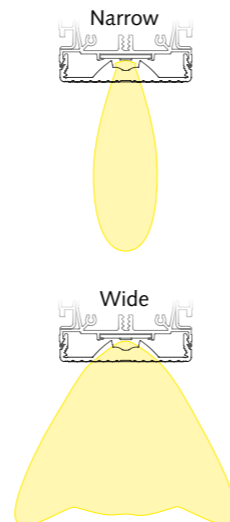

Narrow

Duncan Narrow ger en smalstrålande ljuskägla, vilket gör den perfekt för belysning av gångar mellan lagerhyllor, och på höjder upp till 20 meter.

Wide

Duncan Wide är det rätta valet för höga takhöjder. Inte bara gångarna utan även hyllorna belyses optimalt med den bredstrålande linsen. Tack vare sin mikroprismatiska design ger den bästa möjliga ljusfördelning och bästa tänkbara skydd mot bländning.