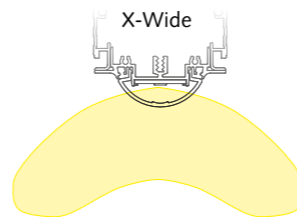

Wide och X-Wide

De breda linserna belyser inte bara gångarna utan även lagerhyllorna. Valet av lins beror på gångens bredd. Extra bredstrålande lins är särskilt lämplig för låga utrymmen.