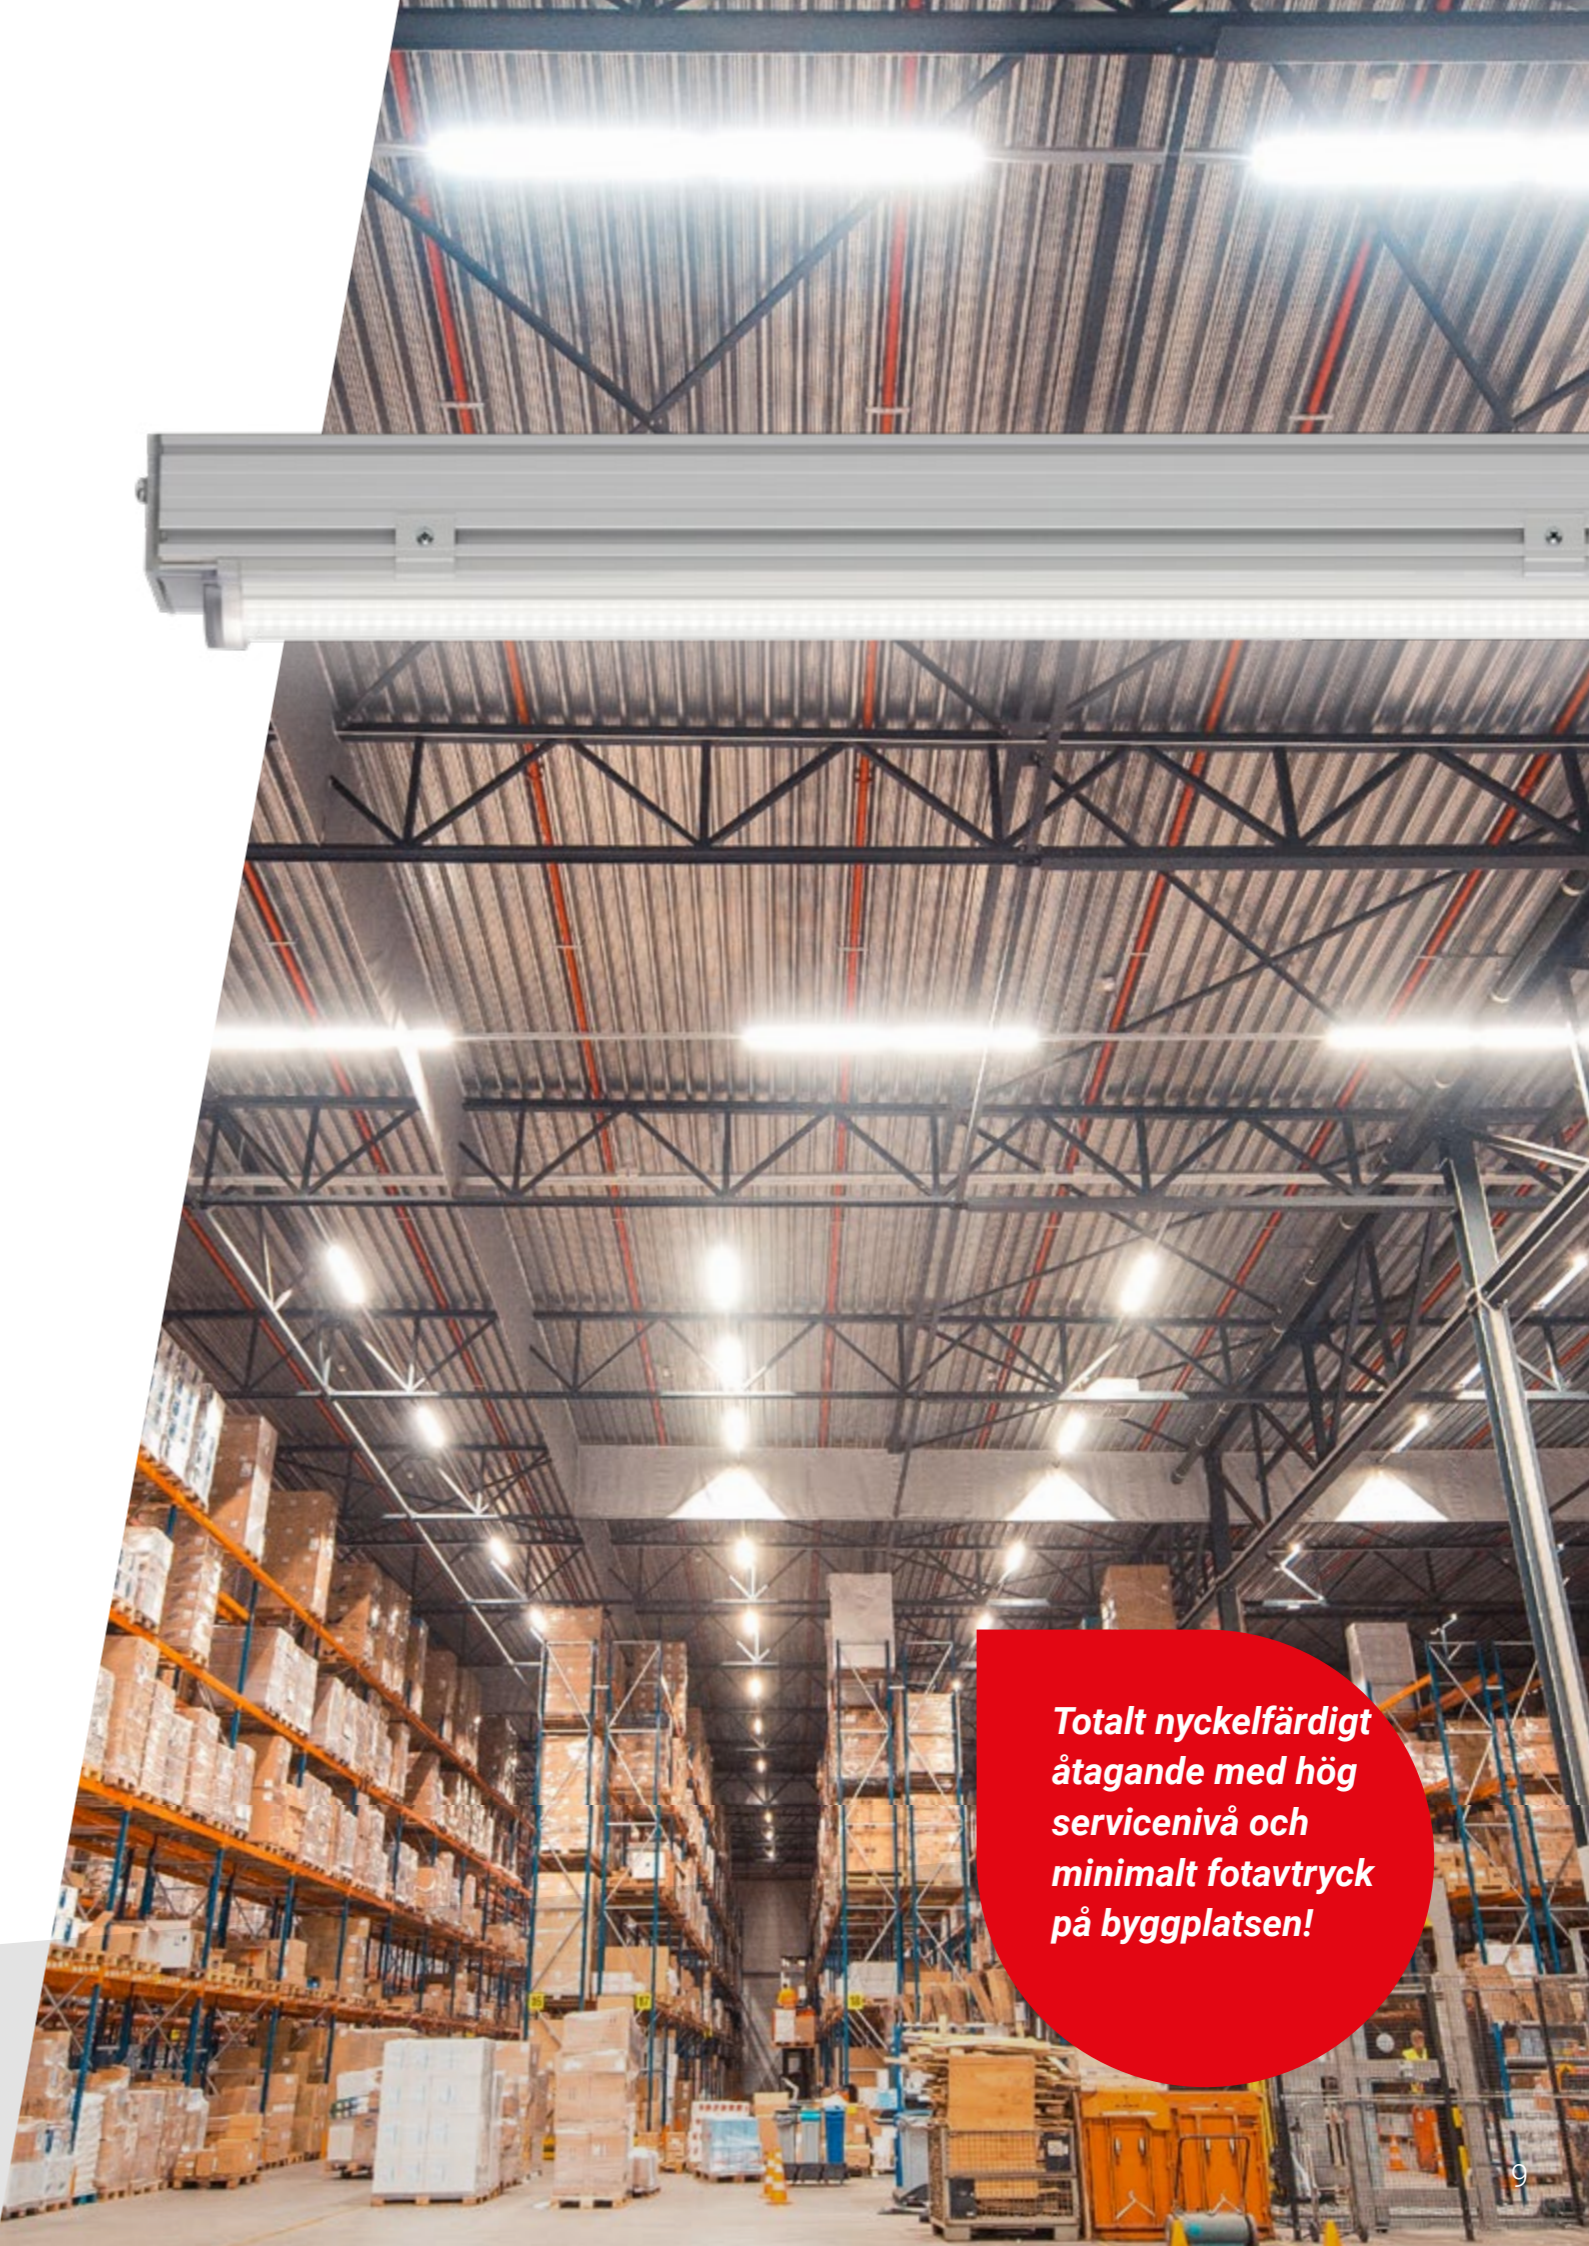

Magnus Linjär LED

För industriella utrymmen idrotts-och simhallar

Magnus erbjuder bekymmersfri LED-belysning i många år framöver. Dessa armaturer ser fortfarande helt nya ut efter många års användning, och de kan användas i alla tänkbara utrymmen. Från industri och produktionshallar till idrotts- och simhallar. Magnus är multifunktionell och utgör grunden för Veko's linjära belysning.

Narrow och Semi Wide

Narrow ger en riktad ljuskägla, perfekt för gångar mellan lagerhyllor och på höjder upp till 20 meter. Semi Wide belyser inte bara de smala gångarna utan även lagerhyllorna.

Wide och X-Wide

De breda linserna belyser inte bara gångarna utan även lagerhyllorna. Valet av lins beror på gångens bredd. Extra bredstrålande lins är särskilt lämplig för låga utrymmen.

Circular och Diffuse

Circular- och Diffuse-linserna är avsedda för användning i öppna utrymmen. För områden som kräver låga bländande nivåer väljer du helt enkelt Diffuse-linsen. För mer allmän belysning och högre effektivitet är Circular-linsen det perfekta valet för ditt projekt.

Totalt nyckelfärdigt åtagande med hög servicenivå och minimalt fotavtryck på byggplatsen!